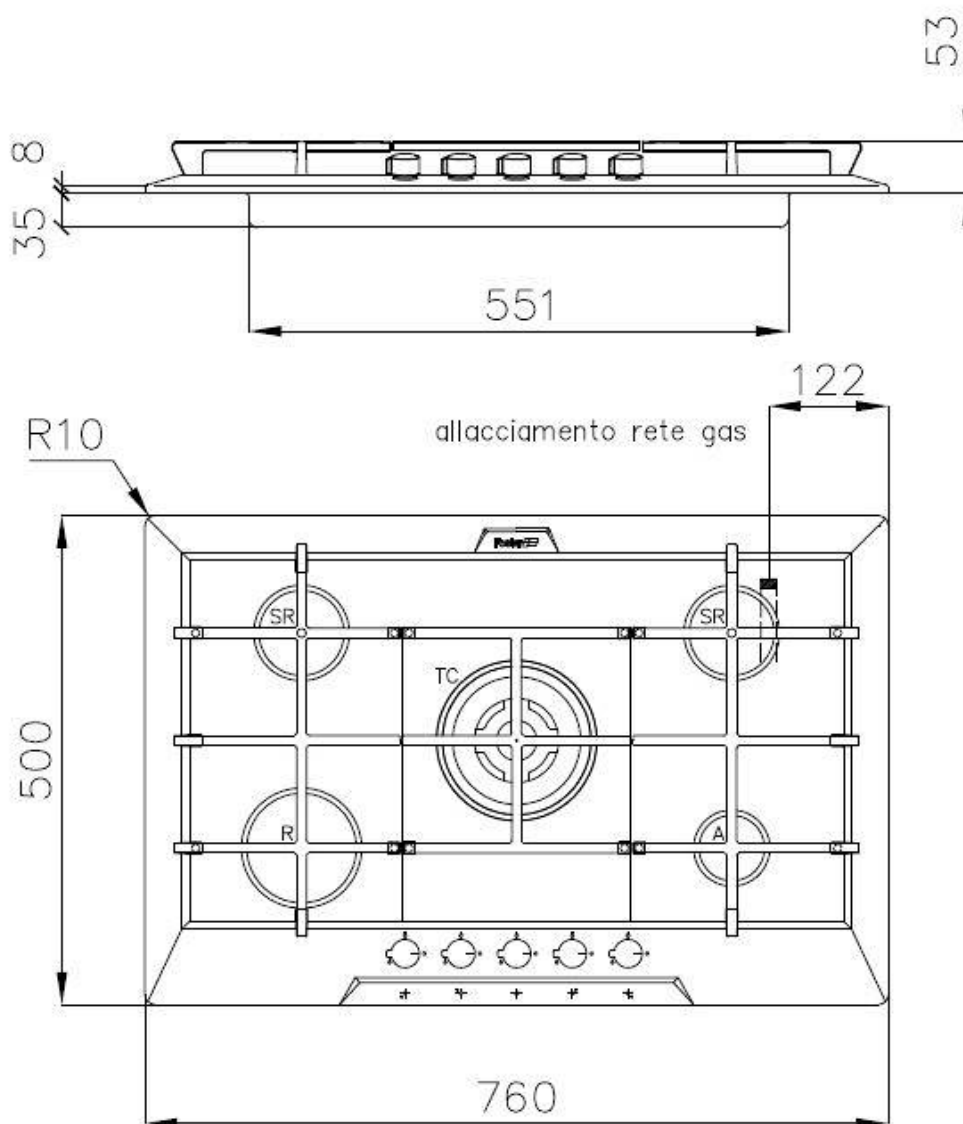

DESSINS TECHNIQUES